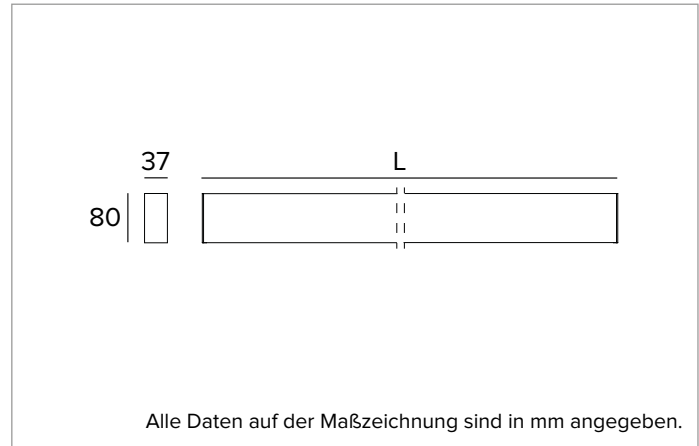

T017BY940D2DB | LOGICO EASY Stand Alone 37 - OPAL
Lineare LED-Leuchte, Einzelmontage für Deckenanbau- oder Pendelmontage

	4000K	H(m)	D1(m)	D2(m)	E _{max} (lx)
	Ra90	113°	113°		
6000843	I _{max} =198cd/klm	I _{max}	827cd	5	15.01 15.07 27
	Fixture Power	57W	1	3.00	3.01 664
	Source Flux	4172lm	2	6.00	6.03 166
	Fixture Flux	4172lm	3	9.00	9.04 74
	Efficacy	73lm/W	4	12.00	12.06 42

MECHANISCHE MERKMALE

Gehäuse aus lackiertem stranggepresstem Aluminium mit 37mm Breite und Endkappen aus Polycarbonat. Obere Abdeckung aus transluzentem Polycarbonat.
Farbe und Oberfläche: Schwarz
Abmessungen: L=1462mm
Gewicht: 2,62Kg
Version: LINEAR
Schutzart: IP40
Mechanische Belastbarkeit: IK02

L=5m **A008U**

L=4m **A008V**

L=3m **A008W**

L=2m **A008X**

L=1m **A008Y**

L=0,5m **A008Z**

Stahlseile (2 Stück).

Aus Gründen der technologischen Entwicklung der elektronischen Bauteile unterliegen die aufgeführten Daten eventuellen Aktualisierungen. Daher muss bei der Bestellung eine Bestätigung angefordert werden.
 Der Lichtstrom und die elektrische Leistung weisen einen Toleranzbereich von +/-10% im Vergleich zum angezeigten Wert auf. Tq bei +25 °C auf (CIE 121).